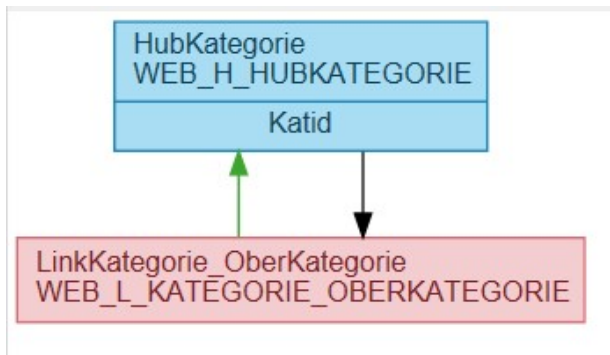

Hierarchical Links (1)

» automatically generated RawVault

» Flat hierarchy in Datamart

DimProdukt MART_D_DIMPRODUKT
Produktid
Bezeichnung
Umfang
TypText
Preis
Pflanzort
Pflanzabstand
Kategorietext
OberKategorietext
TopKategorietext