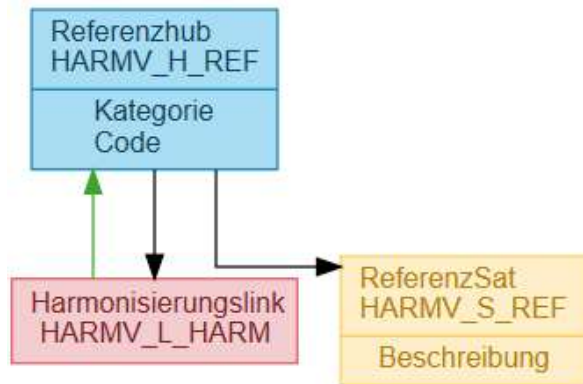

(Historized) Reference Table (6)

internal DVG model for reference texts / harmonizations

» RawVault

» Stage

» Use of harmonization when loading the product dimension

```
attributes {  
  PROD.HashKey alias HashKey primaryKey;  
  PROD.Produktid alias Produktid any_value;  
  PRODsat.Bezeichnung alias Bezeichnung any_value;  
  PRODsat.Umfang alias Umfang any_value;  
  int2char(PRODsat.Typ) alias TypText refText demo.produktTyp any_value;  
  PRODsat.Preis alias Preis any_value;  
  PRODsat.Pflanzort alias Pflanzort any_value;  
  PRODsat.Pflanzabstand alias Pflanzabstand any_value;  
  KATsat.Name alias Kategorietext any_value;  
  KAT1sat.Name alias OberKategorietext any_value;  
  Kat2sat.Name alias TopKategorietext any_value;  
};
```